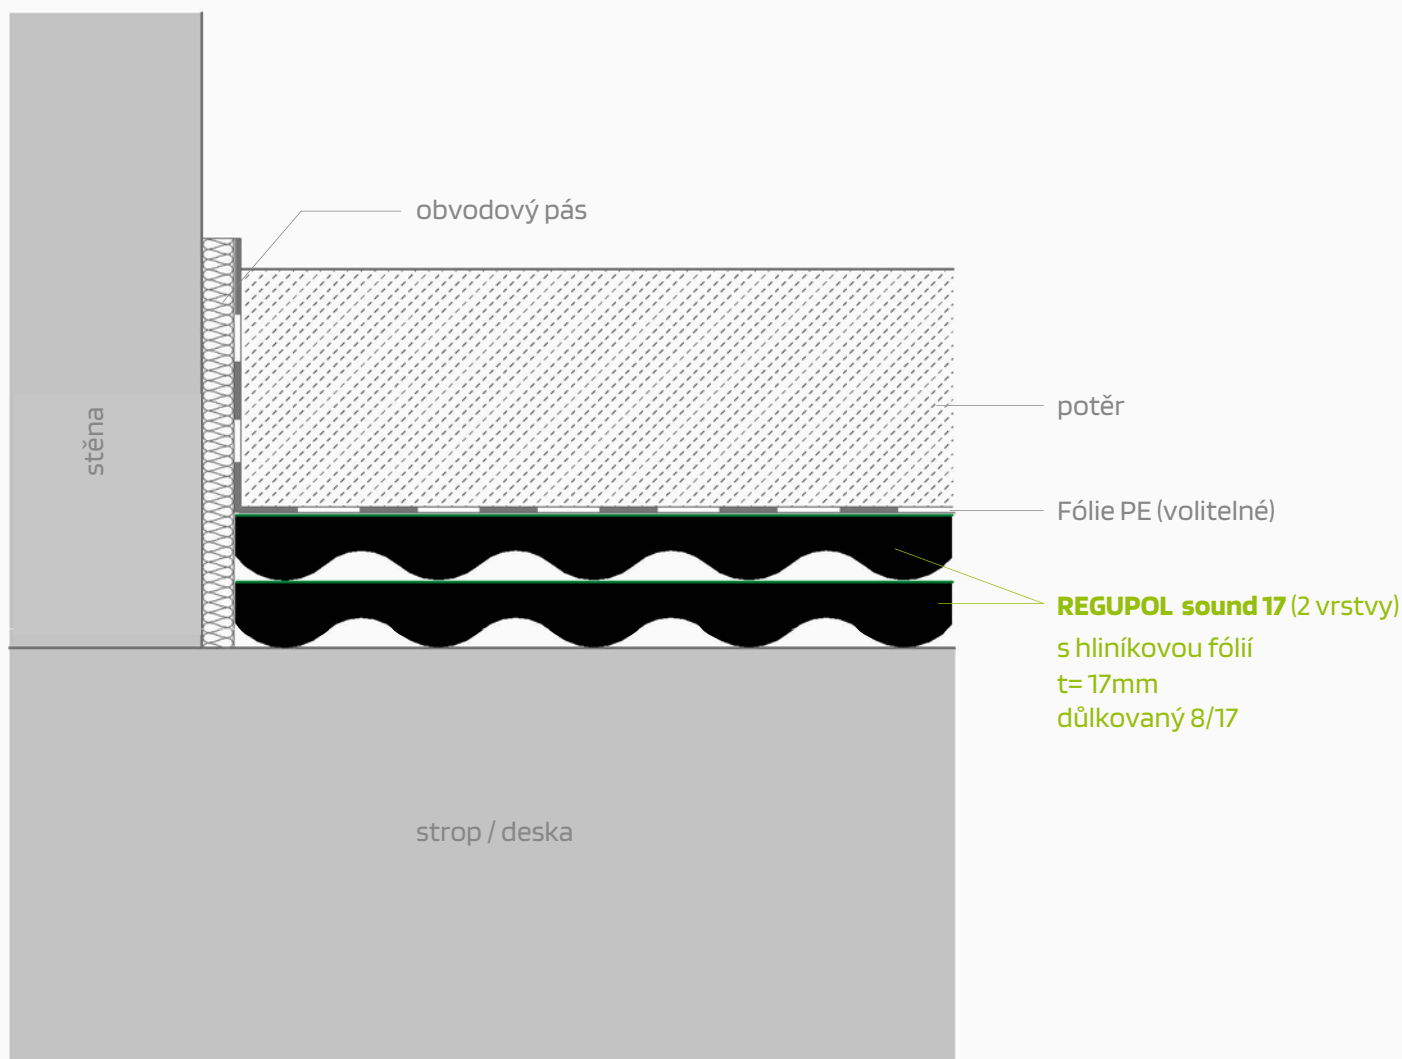

Izolace proti kročejovému hluku - pod potěrem
REGUPOL sound 17 (2 vrstvy)
pod potěrem

 **REGUPOL**

Kontakt

**REGUPOL Germany
GmbH & Co. KG**
Am Hilgenacker 24
57319 Bad Berleburg
NĚMECKO
www.regupol.com

Poznámky

Projekt: ---

Projekt - Č.: ---

Detail: VSCHW-04-02-EN

Vytvořil: REGUPOL Acoustics

Datum: 30.11.2023

Měřítko: 1:2