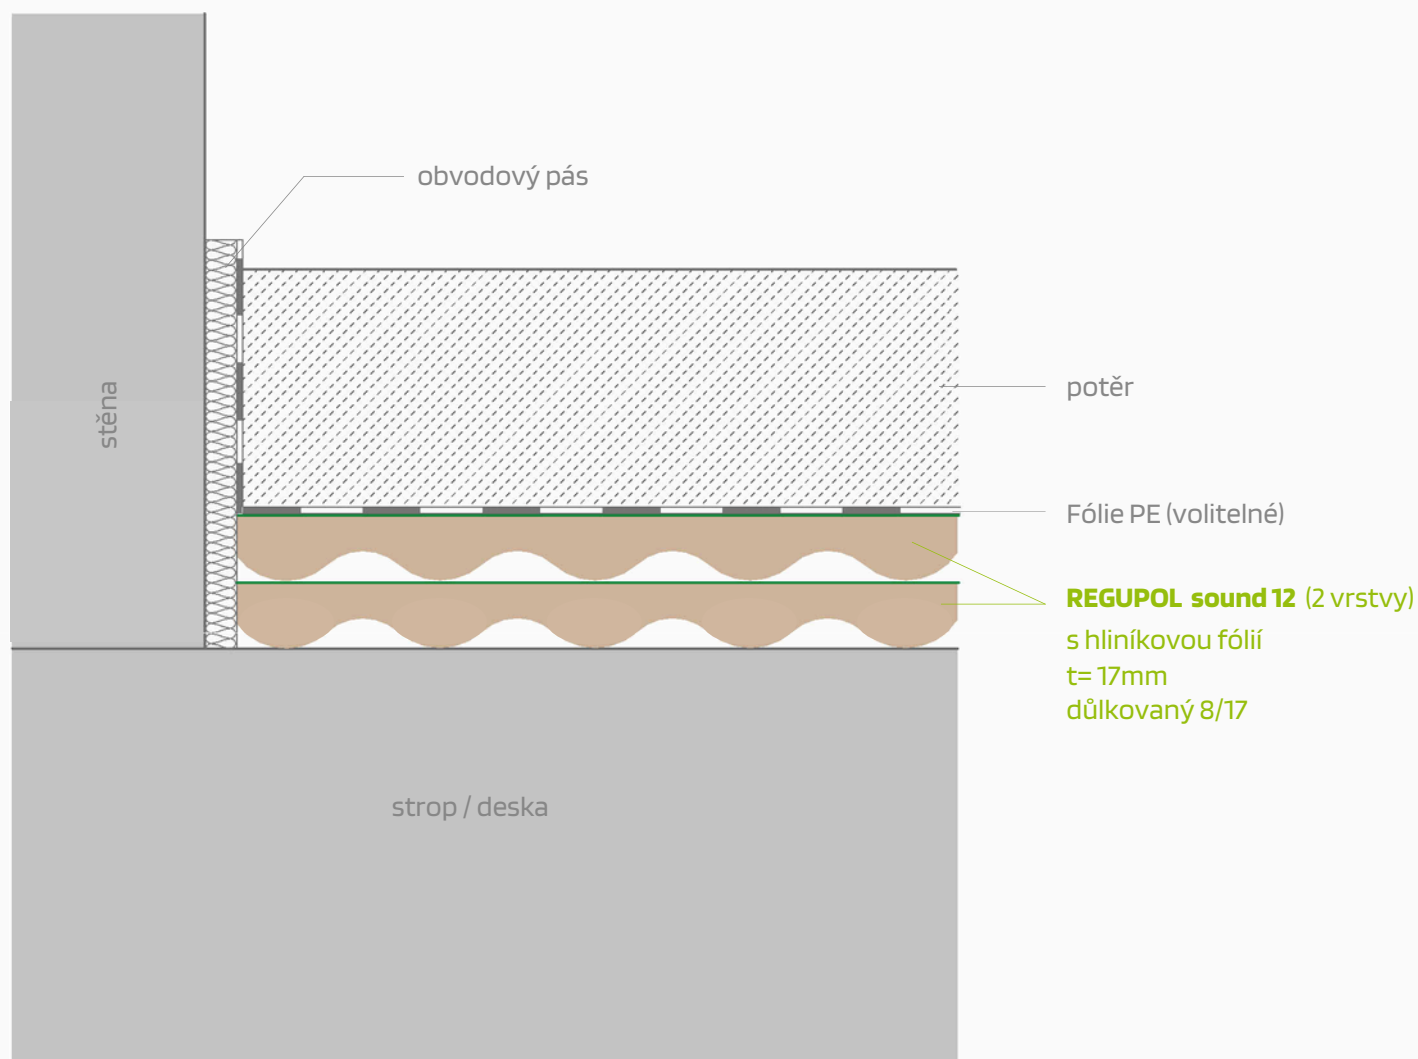

Izolace proti kročejovému hluku - pod potěrem
REGUPOL sound 12 (2 vrstvy)
pod potěrem

 **REGUPOL**

Kontakt

**REGUPOL Germany
GmbH & Co. KG**
Am Hilgenacker 24
57319 Bad Berleburg
NĚMECKO
www.regupol.com

Poznámky

Projekt: ---

Projekt - Č.: ---

Detail: VSCHW-05-02-EN

Vytvořil: REGUPOL Acoustics

Datum: 30.11.2023

Měřítko: 1:2