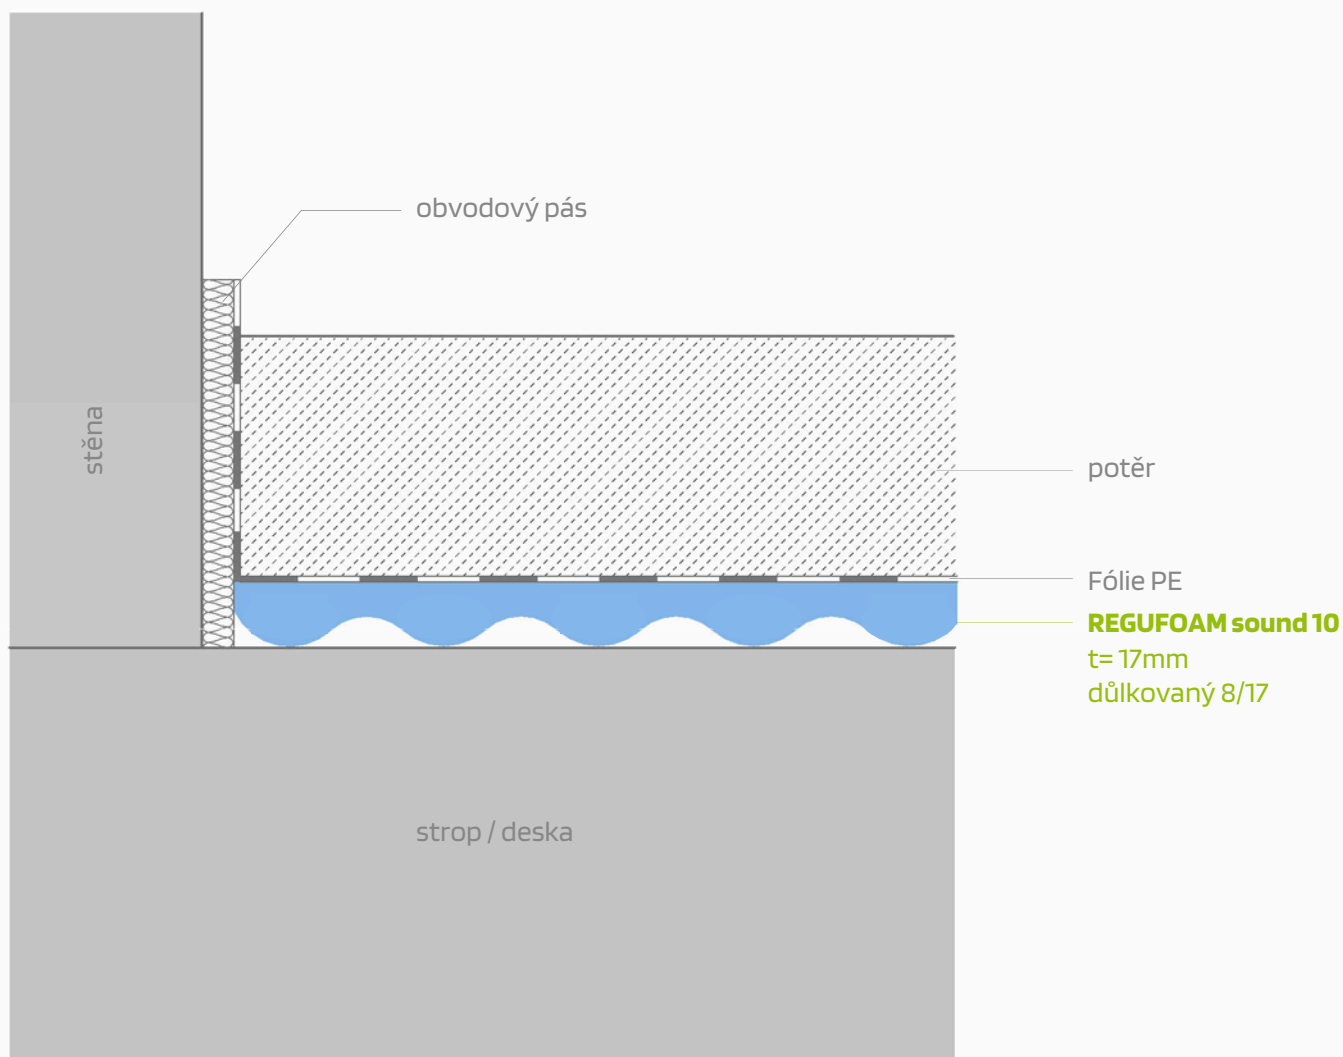

Izolace proti nárazovému hluku - pod potěrem

 **REGUPOL**

REGUFOAM sound 10

pod potěrem

Kontakt

**REGUPOL Germany
GmbH & Co. KG**
Am Hilgenacker 24
57319 Bad Berleburg
NĚMECKO
www.regupol.com

Poznámky

Související obory jsou zobrazeny pouze schematicky a po částech. Použitelnost a další podmínky nebo omezení si musí zákazník nebo uživatel ověřit na vlastní odpovědnost. Je třeba zohlednit technické listy, montážní návody a místní podmínky.

Projekt: ---

Projekt - Č.: ---

Detail: VSCHW-06-01-EN

Vytvořil: REGUPOL Acoustics

Datum: 30.11.2023

Měřítko: 1:2