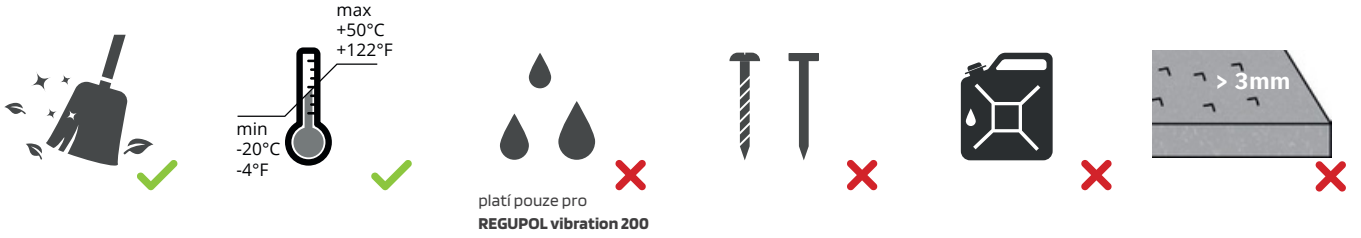

platí pouze pro
REGUPOL vibration 200